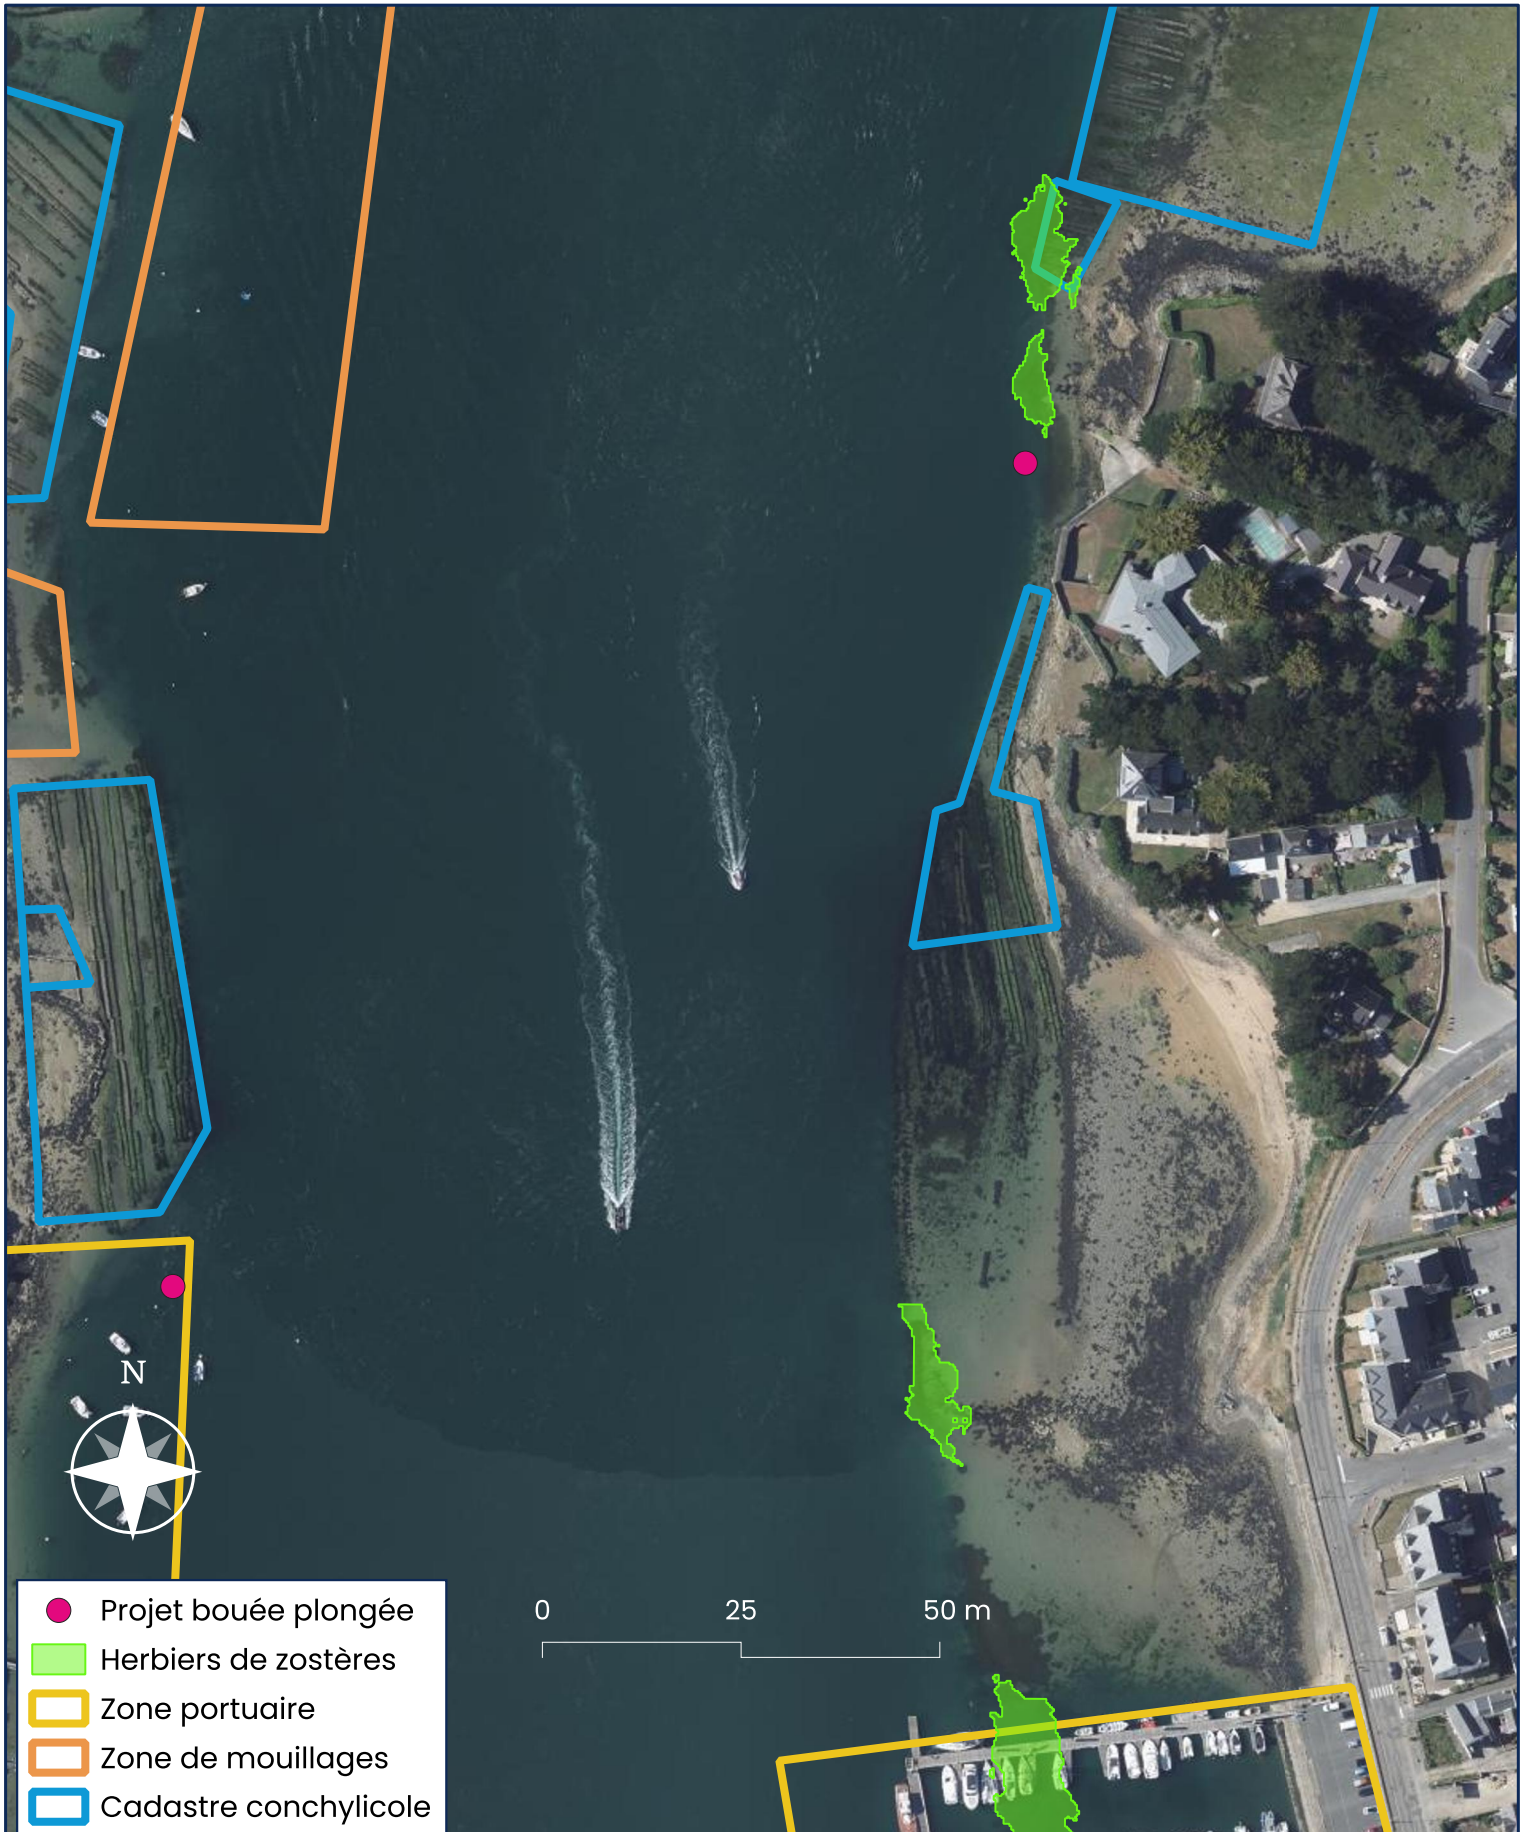

Projet – Men Du

Mouillage dédié à la plongée sous-marine

SYNDICAT MIXTE
RIA D'ETEL

Projet - Magouër

Mouillage dédié à la plongée sous-marine

Projet - Porh Billette

Mouillage dédié à la plongée sous-marine

SYNDICAT MIXTE
RIA D'ETEL

Projet - Vieux Passage

Mouillage dédié à la plongée sous-marine

Projet – Pointe de la Vieille Chapelle

Mouillage de rassemblement – Kayak