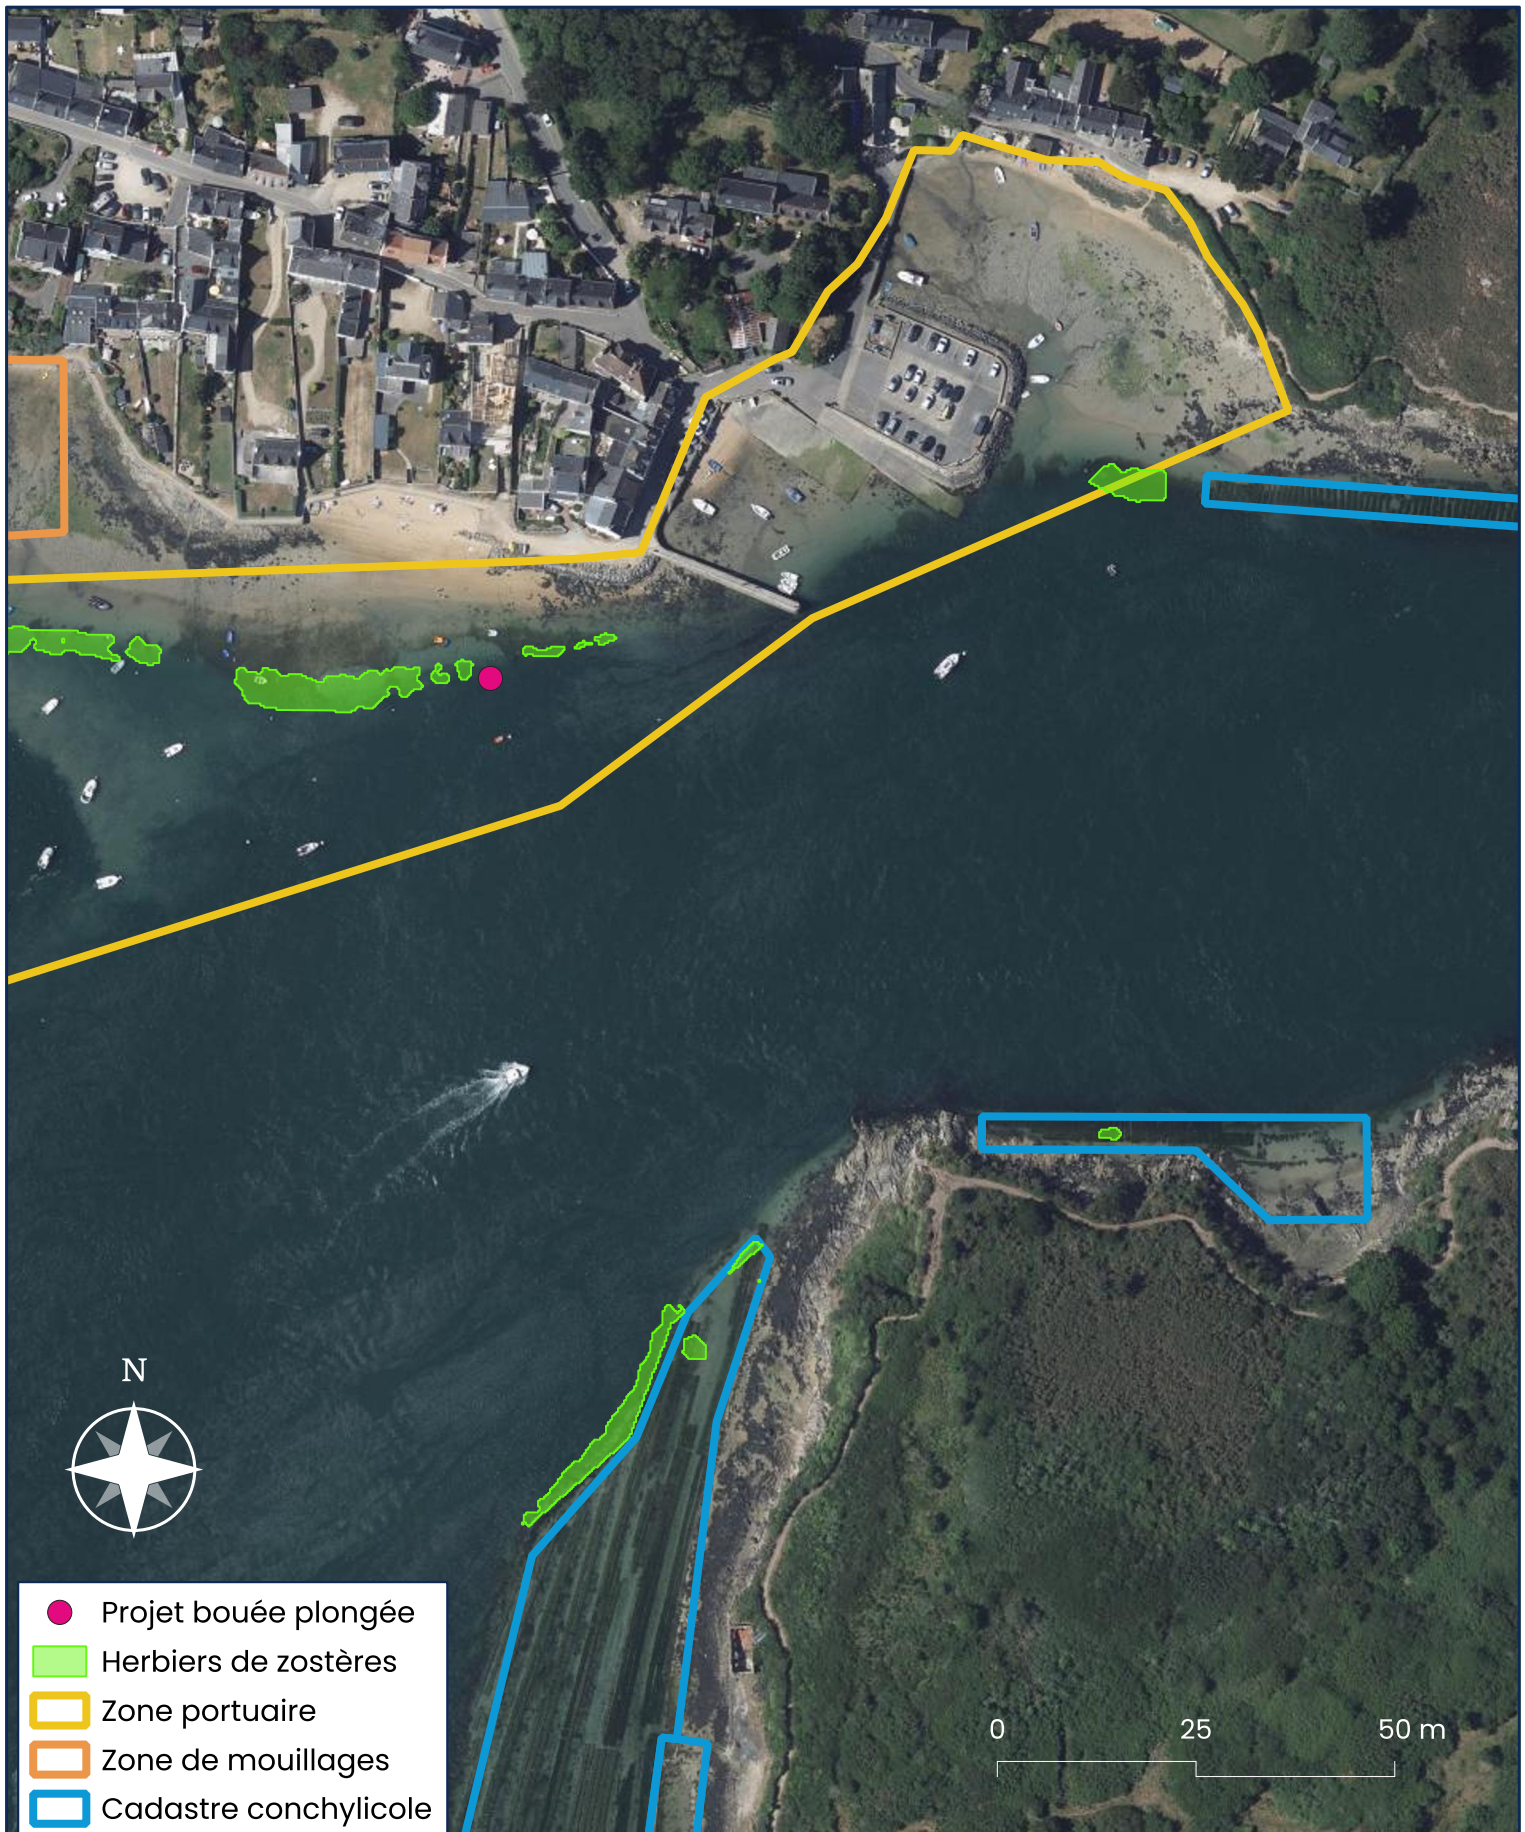

Projet – Men Du

Mouillage dédié à la plongée sous-marine

SYNDICAT MIXTE
RIA D'ETEL

Projet - Magouër

Mouillage dédié à la plongée sous-marine

Projet - Porh Billette

Mouillage dédié à la plongée sous-marine

SYNDICAT MIXTE
RIA D'ETEL

Projet - Vieux Passage

Mouillage dédié à la plongée sous-marine

Projet – Pointe de la Vieille Chapelle

Mouillage de rassemblement – Kayak